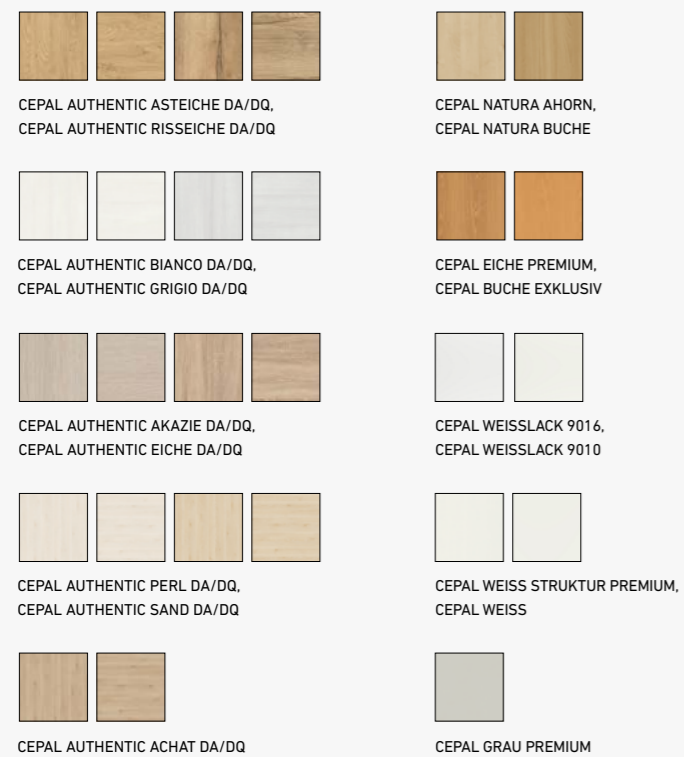

OBERFLÄCHEN | SURFACES