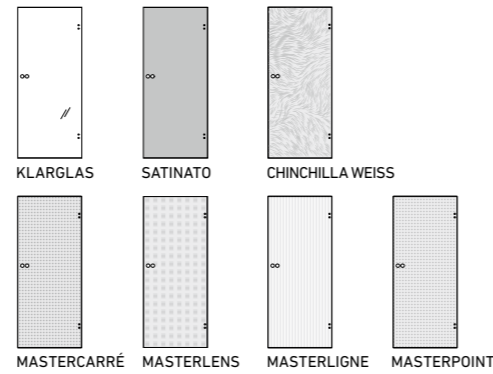

STANDARD-ORNAMENTGLAS | VERRE DÉCORÉ STANDARD

DESIGN-ORNAMENTGLAS | VERRE DÉCORÉ DESIGN

LICHTAUSSCHNITTGLÄSER  
OCULUS AVEC VERRES

GLASBEISPIELE  
EXEMPLES DE VERRE

STANDARD-LICHTAUSSCHNITTGLÄSER ALS ORNAMENTGLAS  
VITRES STANDARD POUR OUVERTURE LUMINEUSE COMME VERRE IMPRIMÉ