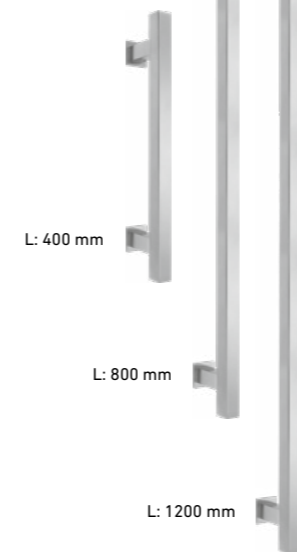

FÜR HOLZ- UND GANZGLASTÜREN
POUR LES PORTES EN BOIS ET EN VERRE

STANGENGRIFF ECKIG
POIGNÉE-BARRE
ANGULAIRE

Paar zur beid-
seitigen oder
als Stück zur
einseitigen
Türbetätigung