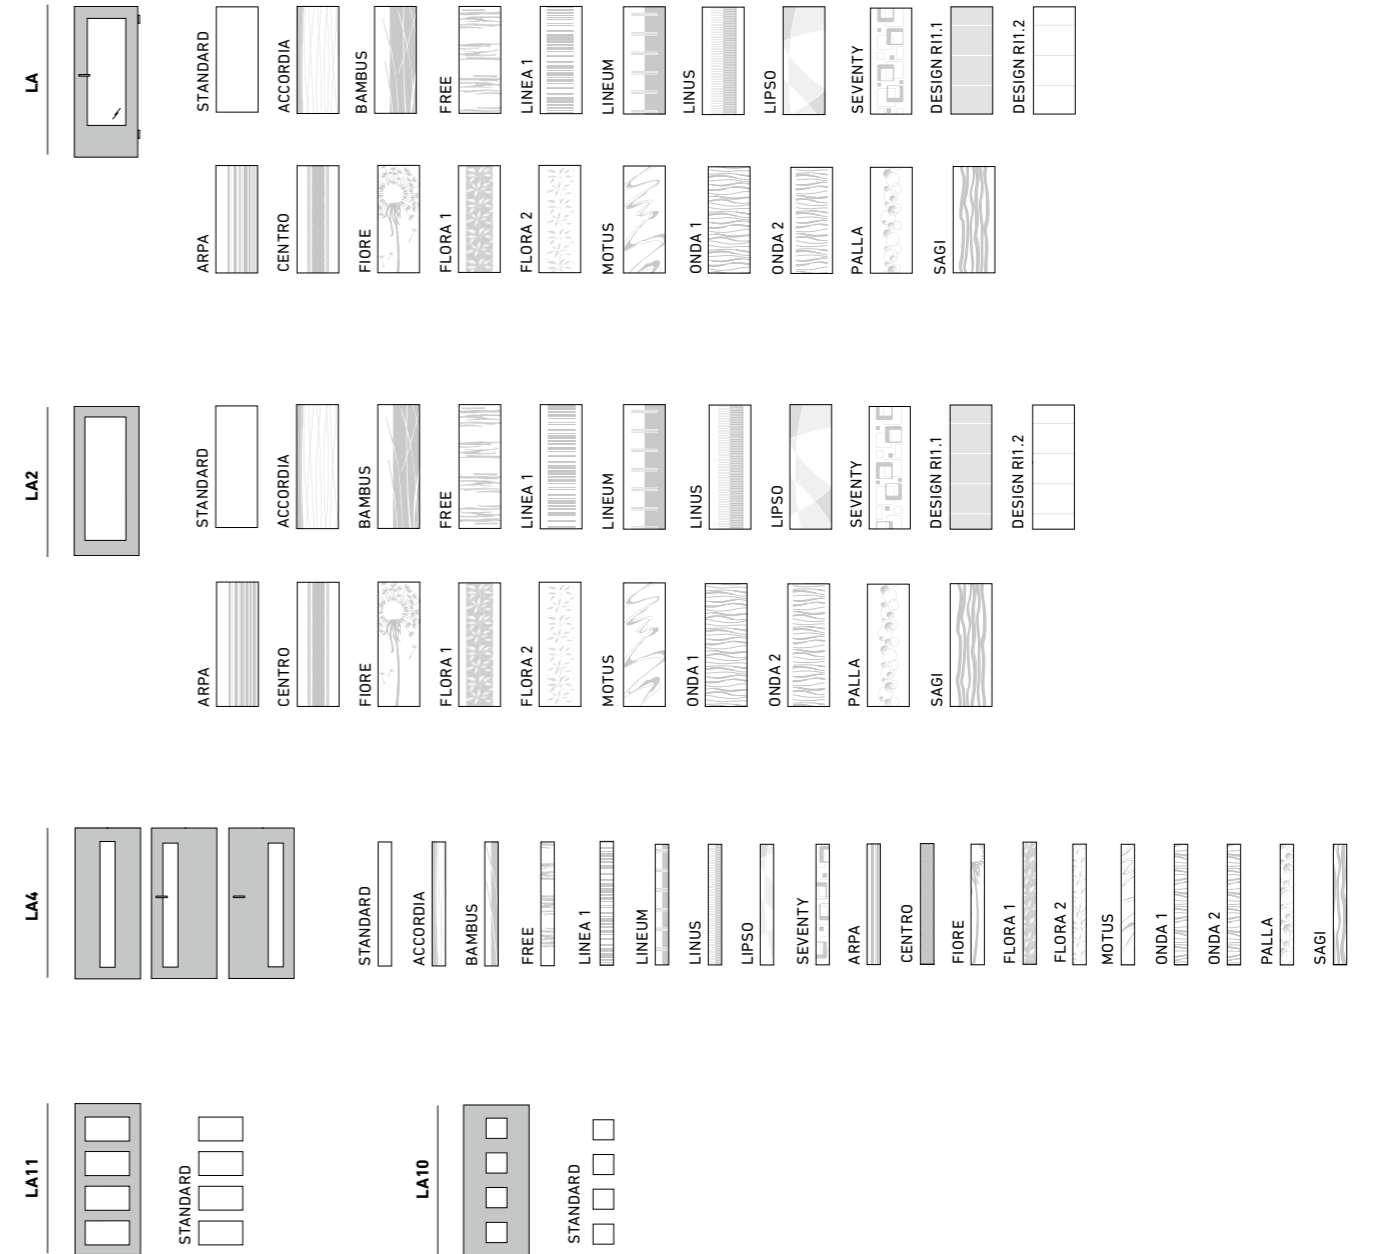

LICHTAUSSCHNITTGLÄSER
OCULUS AVEC VERRES