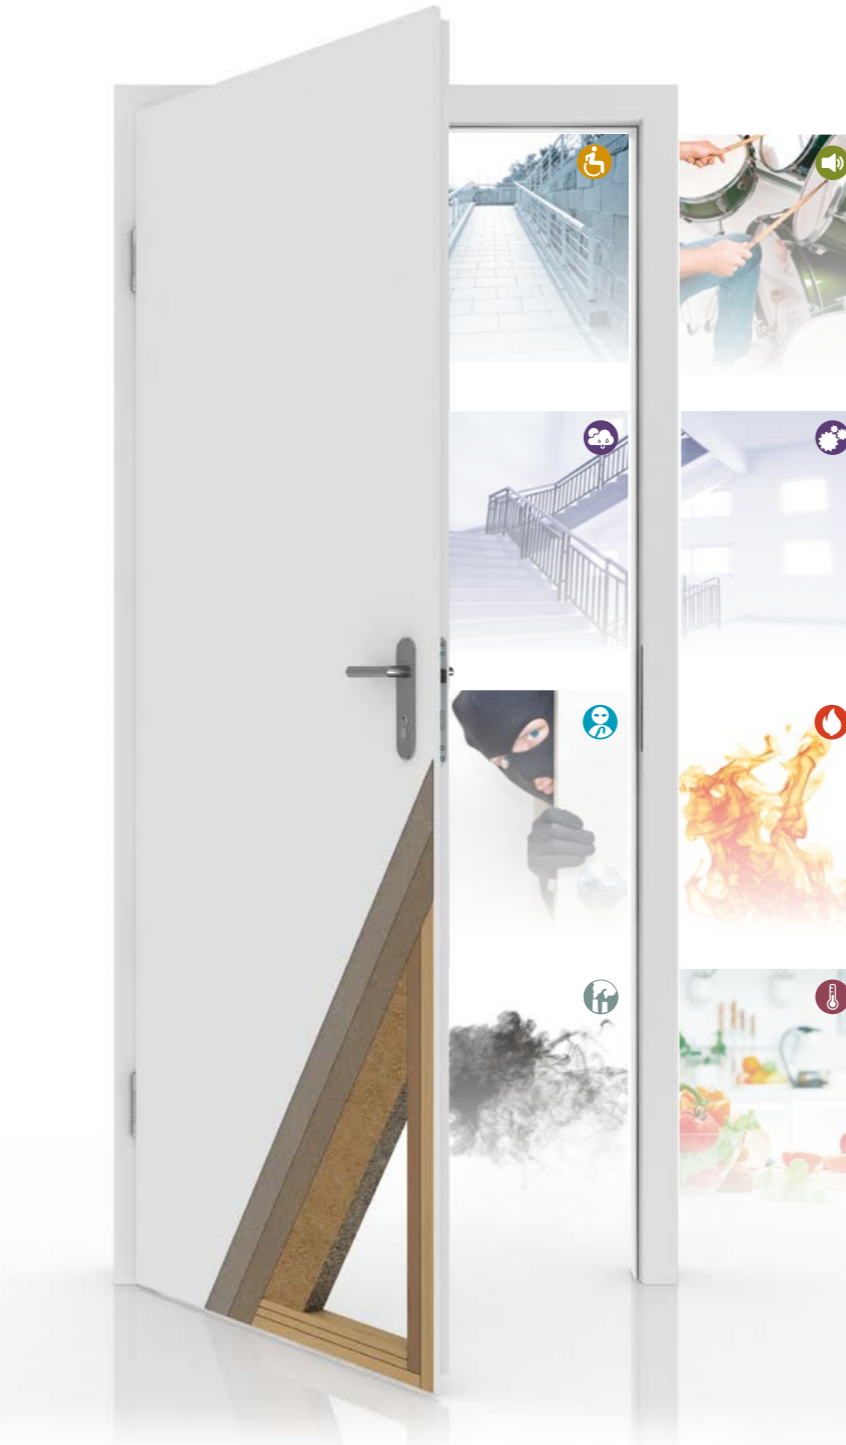

- **BARRIEREFREIHEIT**
  ACCESSIBILITÉ
- **KLIMASTABILITÄT**
  STABILISATION DU CLIMAT
- **MECHANISCHE BEANSPRUCHUNG**
  SOLLICITATION MÉCANIQUE
- **SCHALLSCHUTZ**
  PROTECTION ACOUSTIQUE
- **EINBRUCHSCHUTZ**
  ANTI-EFFRACTION
- **BRANDSCHUTZ**
  COUPE-FEU
- **RAUCHSCHUTZ**
  COUPE-FUMÉE
- **WÄRMEDÄMMSCHUTZ**
  PROTECTION THERMIQUE