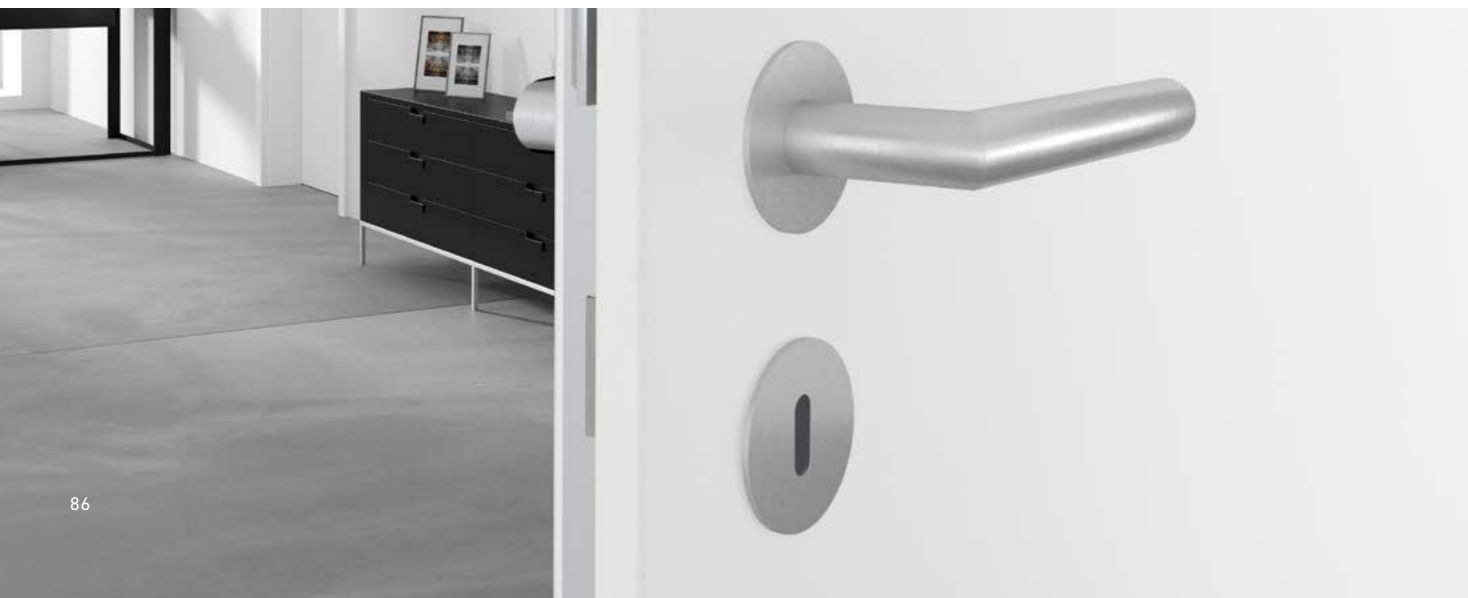

FÜR GANZGLASTÜREN
POUR PORTES TOUT VERRE

STANDARD
STANDARD

MAGNET-FALLE
GÂCHE MAGNÉTIQUE

FÜR HOLZTÜREN
POUR PORTES EN BOIS

STANDARD-ROSETTE
ROSETTE STANDARD

FLACH-ROSETTE
ROSETTE PLATE

FLACH-ROSETTE MIT INLAY
ROSETTE PLATE AVEC INLAY

WECHSELGARNITUR
POIGNÉE POUR PORTE
D'ENTRÉE

FÜR GANZGLASTÜREN
POUR PORTES TOUT VERRE

STANDARD
STANDARD

MAGNET-FALLE
GÂCHE MAGNÉTIQUE

Auch mit Griff
QUADRAL-Inlay
erhältlich
Egalement
disponible
avec poignée
QUADRAL-Inlay

RAVENNA mit Flach-Rosette | RAVENNA avec rosette plate