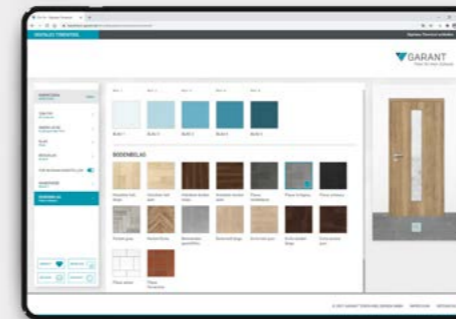

#### SO EINFACH FUNKTIONIERT DAS ONLINE-TÜRENTOOL VON GARANT

Im ersten Schritt können Sie oder auch der Kunde daheim zwischen den 4 verschiedenen Türkategorien Norm-, Stil-, Profil- und Designtüren auswählen. Einfach anklicken und Sie landen in der jeweiligen Übersicht. Dort konfigurieren Sie die Wunschtür für Ihren Kunden bis ins kleinste Detail. Ihr Kunde kann auch schon vorarbeiten und trifft eine erste Auswahl vorab zu Hause und Sie beraten detailliert weiter.

#### INDIVIDUALISIERUNG DER TÜR

Innerhalb der jeweiligen Kategorie können Sie zwischen verschiedenen Türtypen wählen – zum Beispiel mit oder ohne Glas. Oder soll es vielleicht eine Oberfläche in Eiche oder Ahorn sein? Sie haben die Wahl zwischen verschiedensten Oberflächen, Gläsern und Beschlägen. Je nach Türtyp bieten sich unterschiedlich viele Auswahlmöglichkeiten.