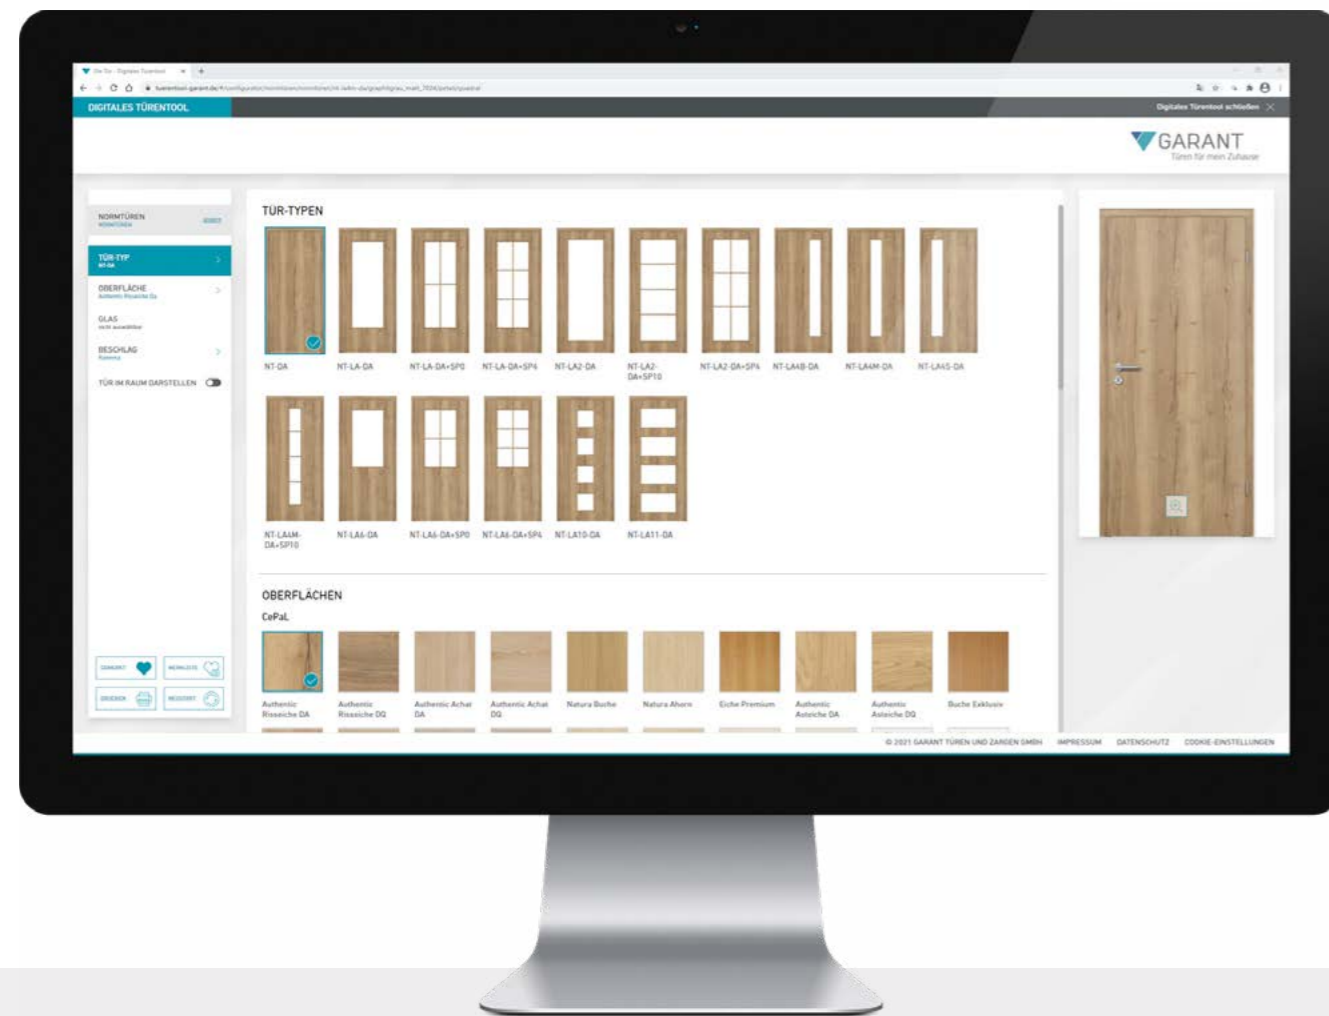

DieTÜR – Digitales Türentool

50.000 Kombinationen für die individuelle Wunschtür

BEQUEM WUNSCHTÜR KONFIGURIEREN

In einer Türenaustellung ist nur für eine bestimmte Anzahl an Modellen Platz. Nicht alle Varianten einer Tür können gezeigt werden. Um diese Lücke zu schließen, haben wir das Online-Tool „DieTÜR“ entwickelt. Hierüber haben Sie und Ihre Kunden Zugriff auf über 50.000 Kombinationen einer Tür – und mit jedem Update werden es mehr. Ein Highlight bietet die Funktion „Tür im Raum darstellen“. So kann sich der Kunde seine Wunschtür besser in seinem Haus vorstellen.

Außerdem kann er seine Wunschliste samt QR-Code ausdrucken und damit zu Ihnen in den Fachhandel gehen. Vor Ort scannen Sie einfach den QR-Code und wissen sofort, was der Kunde möchte.

QR-CODE AUF DEN FOLGSEITEN SCANNEN UND EINFACH SELBST KOMBINIEREN

SCHRITT 1:

SO EINFACH FUNKTIONIERT DAS ONLINE-TÜRENTOOL VON GARANT

Im ersten Schritt können Sie oder auch der Kunde daheim zwischen den 4 verschiedenen Türkategorien Norm-, Stil-, Profil- und Designtüren auswählen. Einfach anklicken und Sie landen in der jeweiligen Übersicht. Dort konfigurieren Sie die Wunschtür für Ihren Kunden bis ins kleinste Detail. Ihr Kunde kann auch schon vorarbeiten und trifft eine erste Auswahl vorab zu Hause und Sie beraten detailliert weiter.