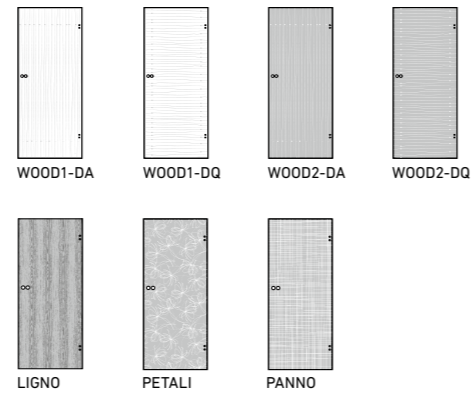

DESIGN-ORNAMENTGLAS | VERRE DÉCORÉ DESIGN