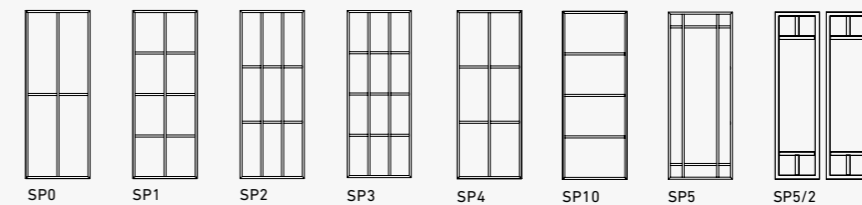

SPROSSENRAHMEN
CADRE EN PETITS BOIS