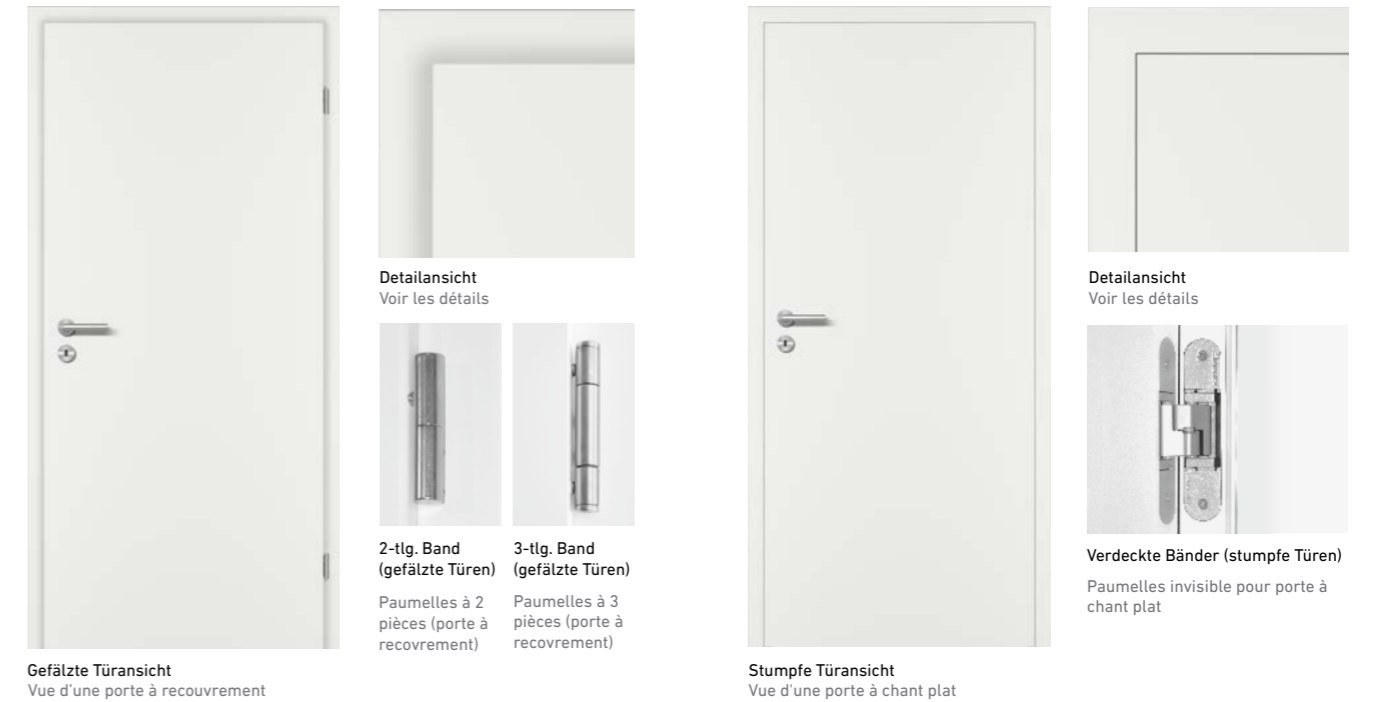

Ausführungen gefälzt und stumpf

À chant droit ou à recouvrement

Die inneren Werte zählen

L'interieur des valeurs compte

Röhrenspan-Mittellage
Durch und durch: Mit Röhrenspaneinlagen ausgestattet, erzielen diese Türen eine hohe Stabilität.

Couche médiane à copeaux tubulaires
De part en part: pourvues de garnitures en copeaux tubulaires, ces portes reçoivent une haute stabilité.

Vollspan-Mittellage
Mit voller Kraft: Vollspanplatten als Einlage verleihen höchste Stabilität und sind die zuverlässige Basis für alle Türvarianten mit Verglasungen und erhöhten Anforderungen.

Couche médiane à copeaux pleins
De pleine force: Les plaques en copeaux pleins utilisées comme garnitures confèrent une très haute stabilité et forment la base fiable de toutes les version de porte à vitrages et à hautes exigences d'insonorisation.

TÜRBLATT-QUERSCHNITT | PORTES-TRÁVERSE

ZARGEN-QUERSCHNITT | HUISSERIE-TRÁVERSE