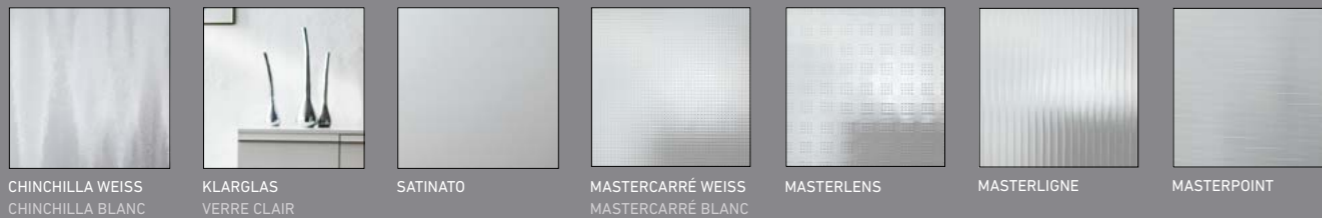

KLASSISCHE ORNAMENTGLÄSER | VERRE AVEC ORNEMENT CLASSIC

BESCHLÄGE | FERRURE

WÄHLBAR ALS FLACH- ODER STANDARD-ROSETTE
EGALEMENT DISPONIBLE EN ROSETTE PLATE OU
ROSETTE STANDARD

WÄHLBAR ALS FLACH- ODER STANDARD-ROSETTE
EGALEMENT DISPONIBLE EN ROSETTE PLATE OU
ROSETTE STANDARD

WÄHLBAR ALS FLACH- ODER STANDARD-ROSETTE
EGALEMENT DISPONIBLE EN ROSETTE PLATE OU
ROSETTE STANDARD

QUADRAL-Inlay | QUADRAL-Inlay

QUADRAL-INLAY NUR ALS FLACH-ROSETTE
EXKLUSIVEMENT DISPONIBLE EN ROSETTE PLATE

INLAYS | INLAYS

WEISS 9010
BLANCHE 9010

MEHR INFORMATIONEN
ERHALTEN SIE AUF SEITE 81