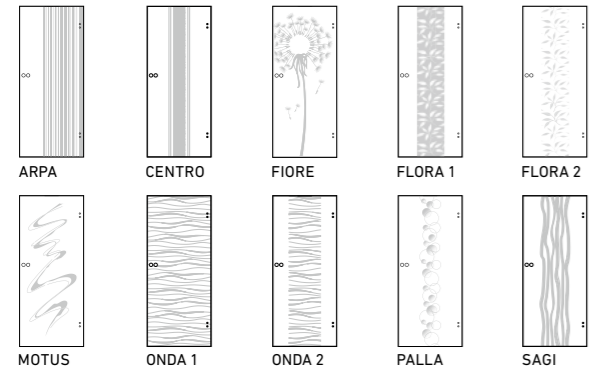

GANZGLASTÜREN DESIGN
PORT TOUT VERRE DESIGN

LASER-VEREDELUNG | DÉCOR AU LASER