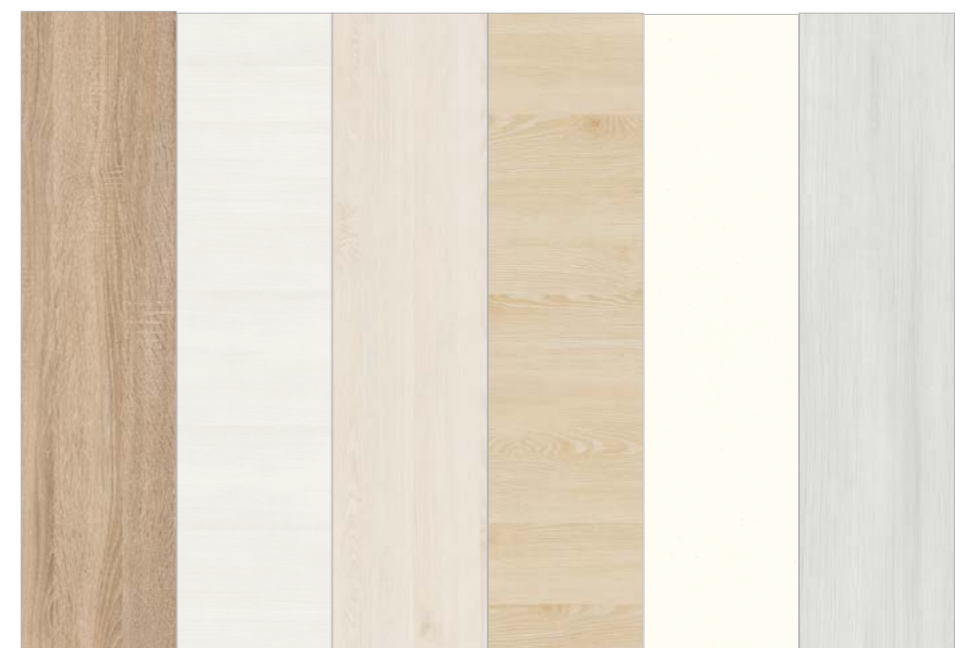

Technische Details

Détails techniques

ENTDECKEN SIE UNSERE TÜRENDETAILS AUF EINEN BLICK

Eine Übersicht über Glasprogramm, Beschläge, Zargen und spezielle Funktionen.

DECOUVREZ D'UN COUP D'ŒIL L'OFFRE DE NOS PORTES

un aperçu des revêtements, programme des verres, ferrures, huisseries et fonctions spéciales.