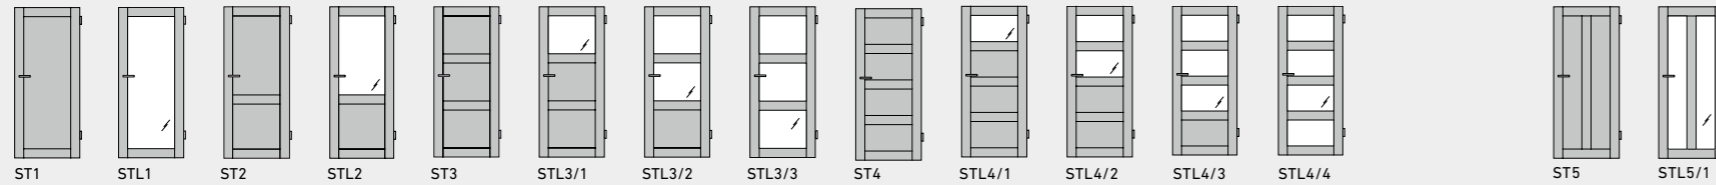

Gesamtübersicht STILTÜREN-Programm

Vue d'ensemble PROGRAMME PROTÉS STYLE

SYLT | SYLT

OBERFLÄCHEN | SURFACES

CEPAL WEISSLACK 9010
CEPAL LAQUE BLANCHE 9010

TÜRKANTEN | CHANTS

GLÄSER | VERRES