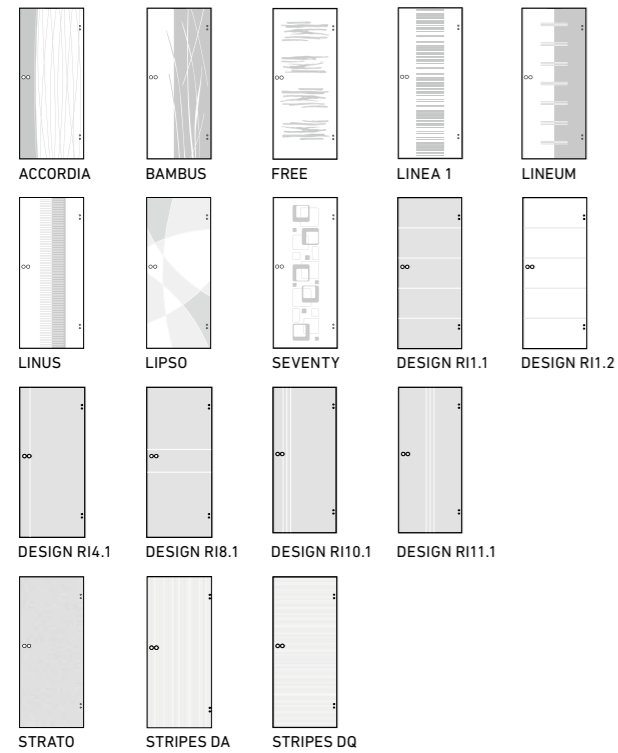

SIEBDRUCK-VEREDELUNG | DÉCOR PAR SÉRIGRAPHIE