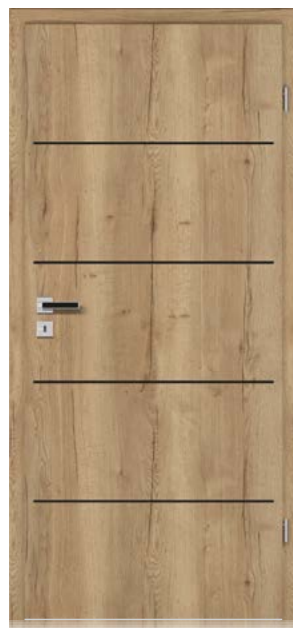

CORONA
CePaL Authentic Risseiche

Individuelle Natürlichkeit
Le naturel adapté aux goûts de chacun

Ansprechende Holzoptik mit naturgetreuer Feinmaserung.
Aspect bois séduisant avec une discrète veinure très naturelle.

LISENEN | LISENEN

Lisene Matt-Schwarz

Lisene Edelstahloptik

QUERSCHNITT | TRAVÈRSE

RUNDKANTE | CHANT ARRONDIS

Lichtausschnitt-Türen

geschlossene Türen

1 CORONA C830
CePaL Authentic Risseiche
-
R1
QUADRAL-Inlay, Flach-Rosette
CORONA C830
CePaL authentic chêne fissuré
-
R1
QUADRAL-Inlay, Rosette plate