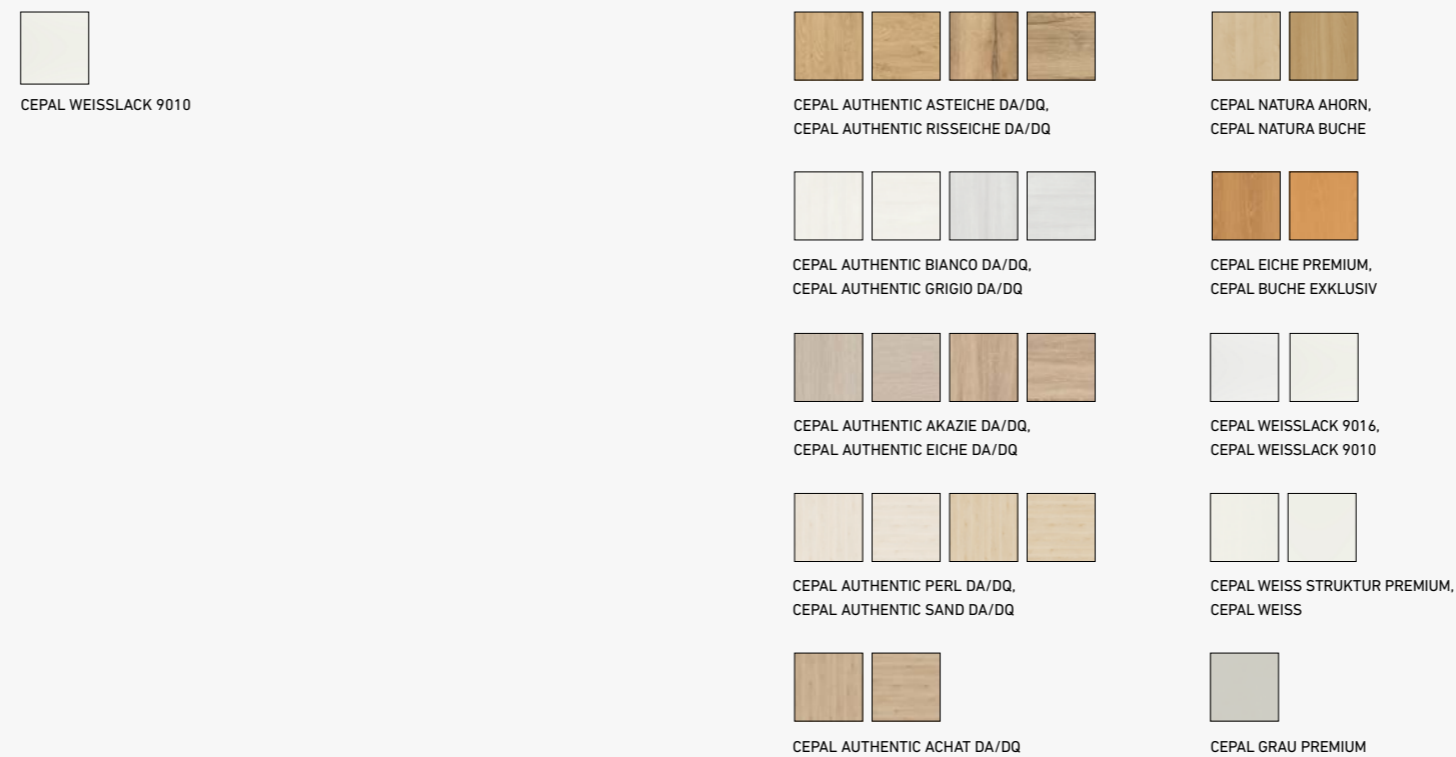

OBERFLÄCHEN | SURFACES