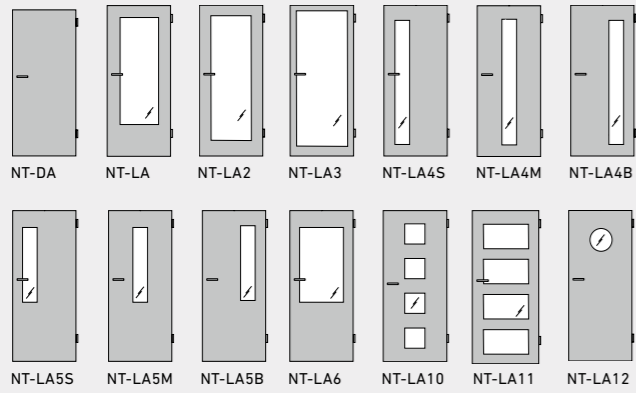

Gesamtübersicht NORMTÜREN-Programm

Vue d'ensemble PROGRAMME STANDARD

NORMTÜREN | PROGRAMME STANDARD

OBERFLÄCHEN | SURFACES

TÜRKANTEN | CHANTS

OBERFLÄCHEN | SURFACES